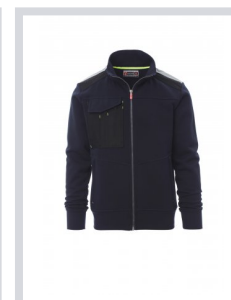

AZUL MARINO