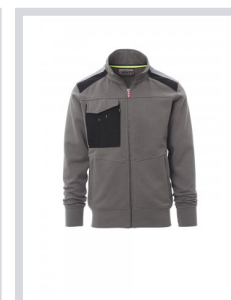

WORK 2.0

001382-0001

Sudadera para hombre, cremallera completa de SBS, de plástico y cursor metálico de bloqueo automático, dos bolsillos con cremallera, un bolsillo multifunción en el pecho son soporte para tarjetas oculto con tapeta y sistema de cierre LOCK SYSTEM, bandas reflectantes en los hombros, puños y cintura de canalé elástico, doble costura en el cuello, mangas y cintura, con cinta de refuerzo en el cuello. Tratamiento hidrorrepelente del tejido.

Composición: 70 % ALGODÓN + 30 % POLIÉSTER

Apariencia: PERCHADA

Peso: 300 GR/MQ

Tallas: XS-S-M-L-XL-XXL-3XL-4XL-5XL

Embalaje: 1/20

HECHO EN: HECHO EN PAKISTÁN

HS CODE: 61102091

Colores

GRIS ACERO

Instrucciones de lavado

Certificados

Guía de tallas

International Sizes	XXS		XS		S		M		L		XL		XXL		3XL		4XL		5XL	
IT - DE	36	38	40	42	44	46	48	50	52	54	56	58	60	62	64	66	68	70	72	74
FR - ES	32	34	36	38	40	42	44	46	48	50	52	54	56	58	60	62	64	66	68	70
UK Top	29	30	31	33	34	36	38	39	41	42	44	46	47	48	50	52	53	55	56	58
UK Trousers	25	27	28	29	30	32	33	34	36	38	40	41	43	45	46	48	49	51	52	54
(G) - cm	37	37	38	38	39	39	40	40	41	41	42,5	42,5	44	44	45	45	46	46	47	47
(G) - in	14½	14½	15	15	15½	15½	15¾	15¾	16	16	16¾	16¾	17¼	17¼	17¾	17¾	18	18	18½	18½
(A) - cm	72	76	80	84	88	92	96	100	104	108	112	116	120	124	128	132	136	140	144	148
(A) - in	28	30	31	33	34	36	38	39	41	42	44	46	47	48	50	52	53	55	56	58
(B) - cm	64	68	72	74	76	80	84	88	92	96	100	104	108	112	116	120	124	128	132	136
(B) - in	25	27	28	29	30	32	33	34	36	38	40	41	43	45	46	48	49	51	52	54
(C) - cm	80	84	88	90	92	96	100	104	108	112	116	120	124	128	132	136	140	144	148	152
(C) - in	31	33	34	35	36	38	39	41	42	44	46	47	49	50	52	53	55	56	58	59
(D) - cm	82	82	84	84	85	85	86	86	87	87	88	88	88	88	88	88	89	89	89	89
(D) - in	32	32	33	33	33	33	33	33	34	34	34	34	34	34	34	34	35	35	35	35
(E) - cm	170/181				175/187				175/189											
(E) - in	67/71				69/73				69/75