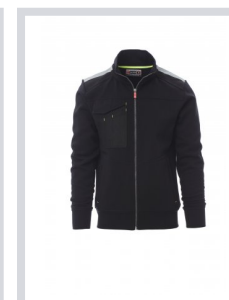

WORK 2.0

001382-0001

Sudadera para hombre, cremallera completa de SBS, de plástico y cursor metálico de bloqueo automático, dos bolsillos con cremallera, un bolsillo multifunción en el pecho son soporte para tarjetas oculto con tapeta y sistema de cierre LOCK SYSTEM, bandas reflectantes en los hombros, puños y cintura de canalé elástico, doble costura en el cuello, mangas y cintura, con cinta de refuerzo en el cuello. Tratamiento hidrorrepelente del tejido.

Composición: 70 % ALGODÓN + 30 % POLIÉSTER

Apariencia: PERCHADA

Peso: 300 GR/MQ

Tallas: XS-S-M-L-XL-XXL-3XL-4XL-5XL

Embalaje: 1/20

HECHO EN: HECHO EN PAKISTÁN

HS CODE: 61102091

Colores

NEGRO

Instrucciones de lavado

Certificados

Guía de tallas

International Sizes	XXS		XS		S		M		L		XL		XXL		3XL		4XL		5XL	
IT - DE	36	38	40	42	44	46	48	50	52	54	56	58	60	62	64	66	68	70	72	74
FR - ES	32	34	36	38	40	42	44	46	48	50	52	54	56	58	60	62	64	66	68	70
UK Top	29	30	31	33	34	36	38	39	41	42	44	46	47	48	50	52	53	55	56	58
UK Trousers	25	27	28	29	30	32	33	34	36	38	40	41	43	45	46	48	49	51	52	54
(G) - cm	37	37	38	38	39	39	40	40	41	41	42,5	42,5	44	44	45	45	46	46	47	47
(G) - in	14½	14½	15	15	15½	15½	15¾	15¾	16	16	16¾	16¾	17¼	17¼	17¾	17¾	18	18	18½	18½
(A) - cm	72	76	80	84	88	92	96	100	104	108	112	116	120	124	128	132	136	140	144	148
(A) - in	28	30	31	33	34	36	38	39	41	42	44	46	47	48	50	52	53	55	56	58
(B) - cm	64	68	72	74	76	80	84	88	92	96	100	104	108	112	116	120	124	128	132	136
(B) - in	25	27	28	29	30	32	33	34	36	38	40	41	43	45	46	48	49	51	52	54
(C) - cm	80	84	88	90	92	96	100	104	108	112	116	120	124	128	132	136	140	144	148	152
(C) - in	31	33	34	35	36	38	39	41	42	44	46	47	49	50	52	53	55	56	58	59
(D) - cm	82	82	84	84	85	85	86	86	87	87	88	88	88	88	88	88	89	89	89	89
(D) - in	32	32	33	33	33	33	33	33	34	34	34	34	34	34	34	34	35	35	35	35
(E) - cm	170/181				175/187				175/189											
(E) - in	67/71				69/73				69/75